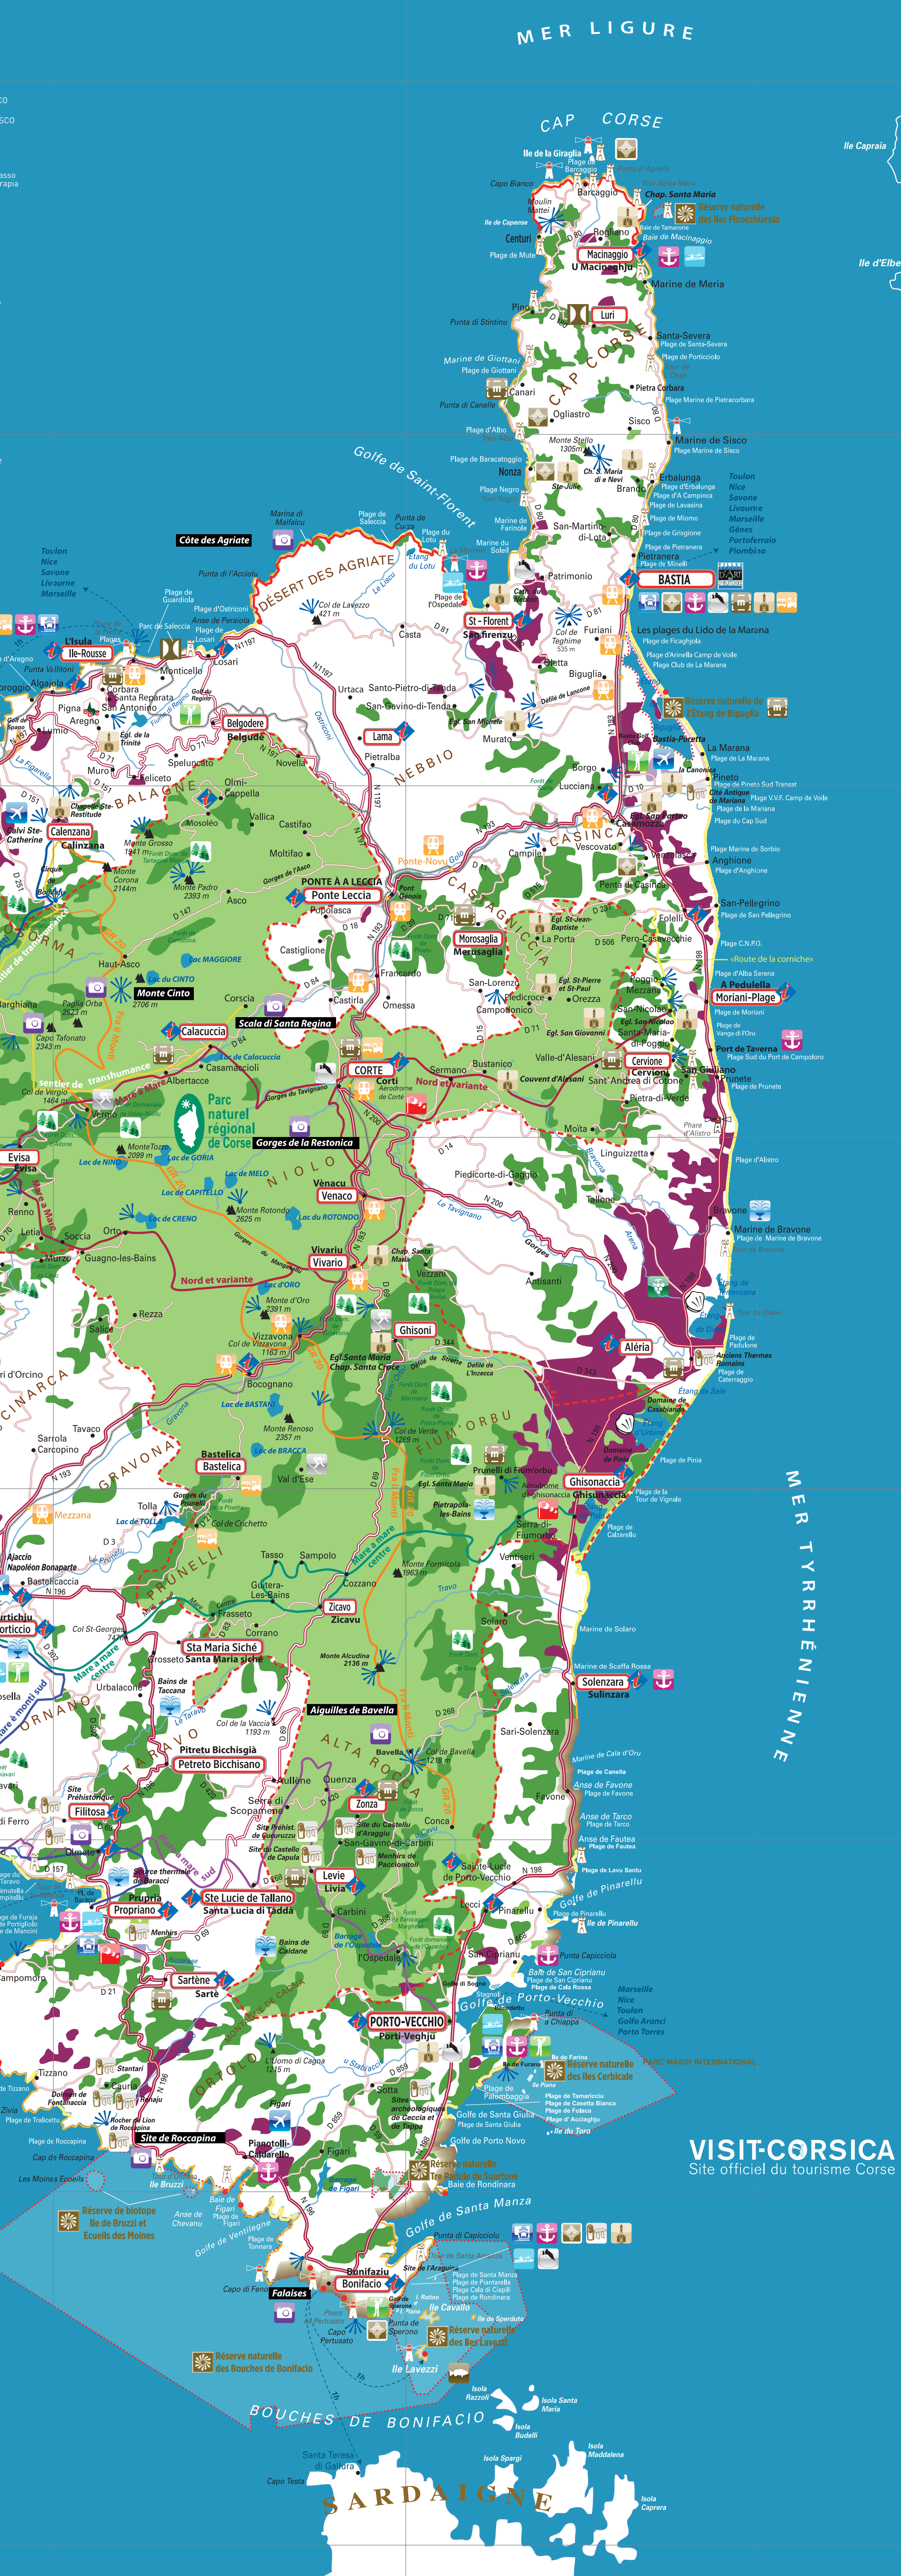

Malgré tout le soin apporté à la réalisation de cette carte, nous devons décliner toute responsabilité à la suite de modification ou pour cause d'imperfection. Toute reproduction ou adaptation, même partielle, sous quelque forme ou support que ce soit, interdite pour tout pays. © Agence du Tourisme de la Corse 2017

2

3

4

5

6

Echelle Scale Scala Maßstab

B

C

VISIT-CORSICA Site officiel du tourisme Corse