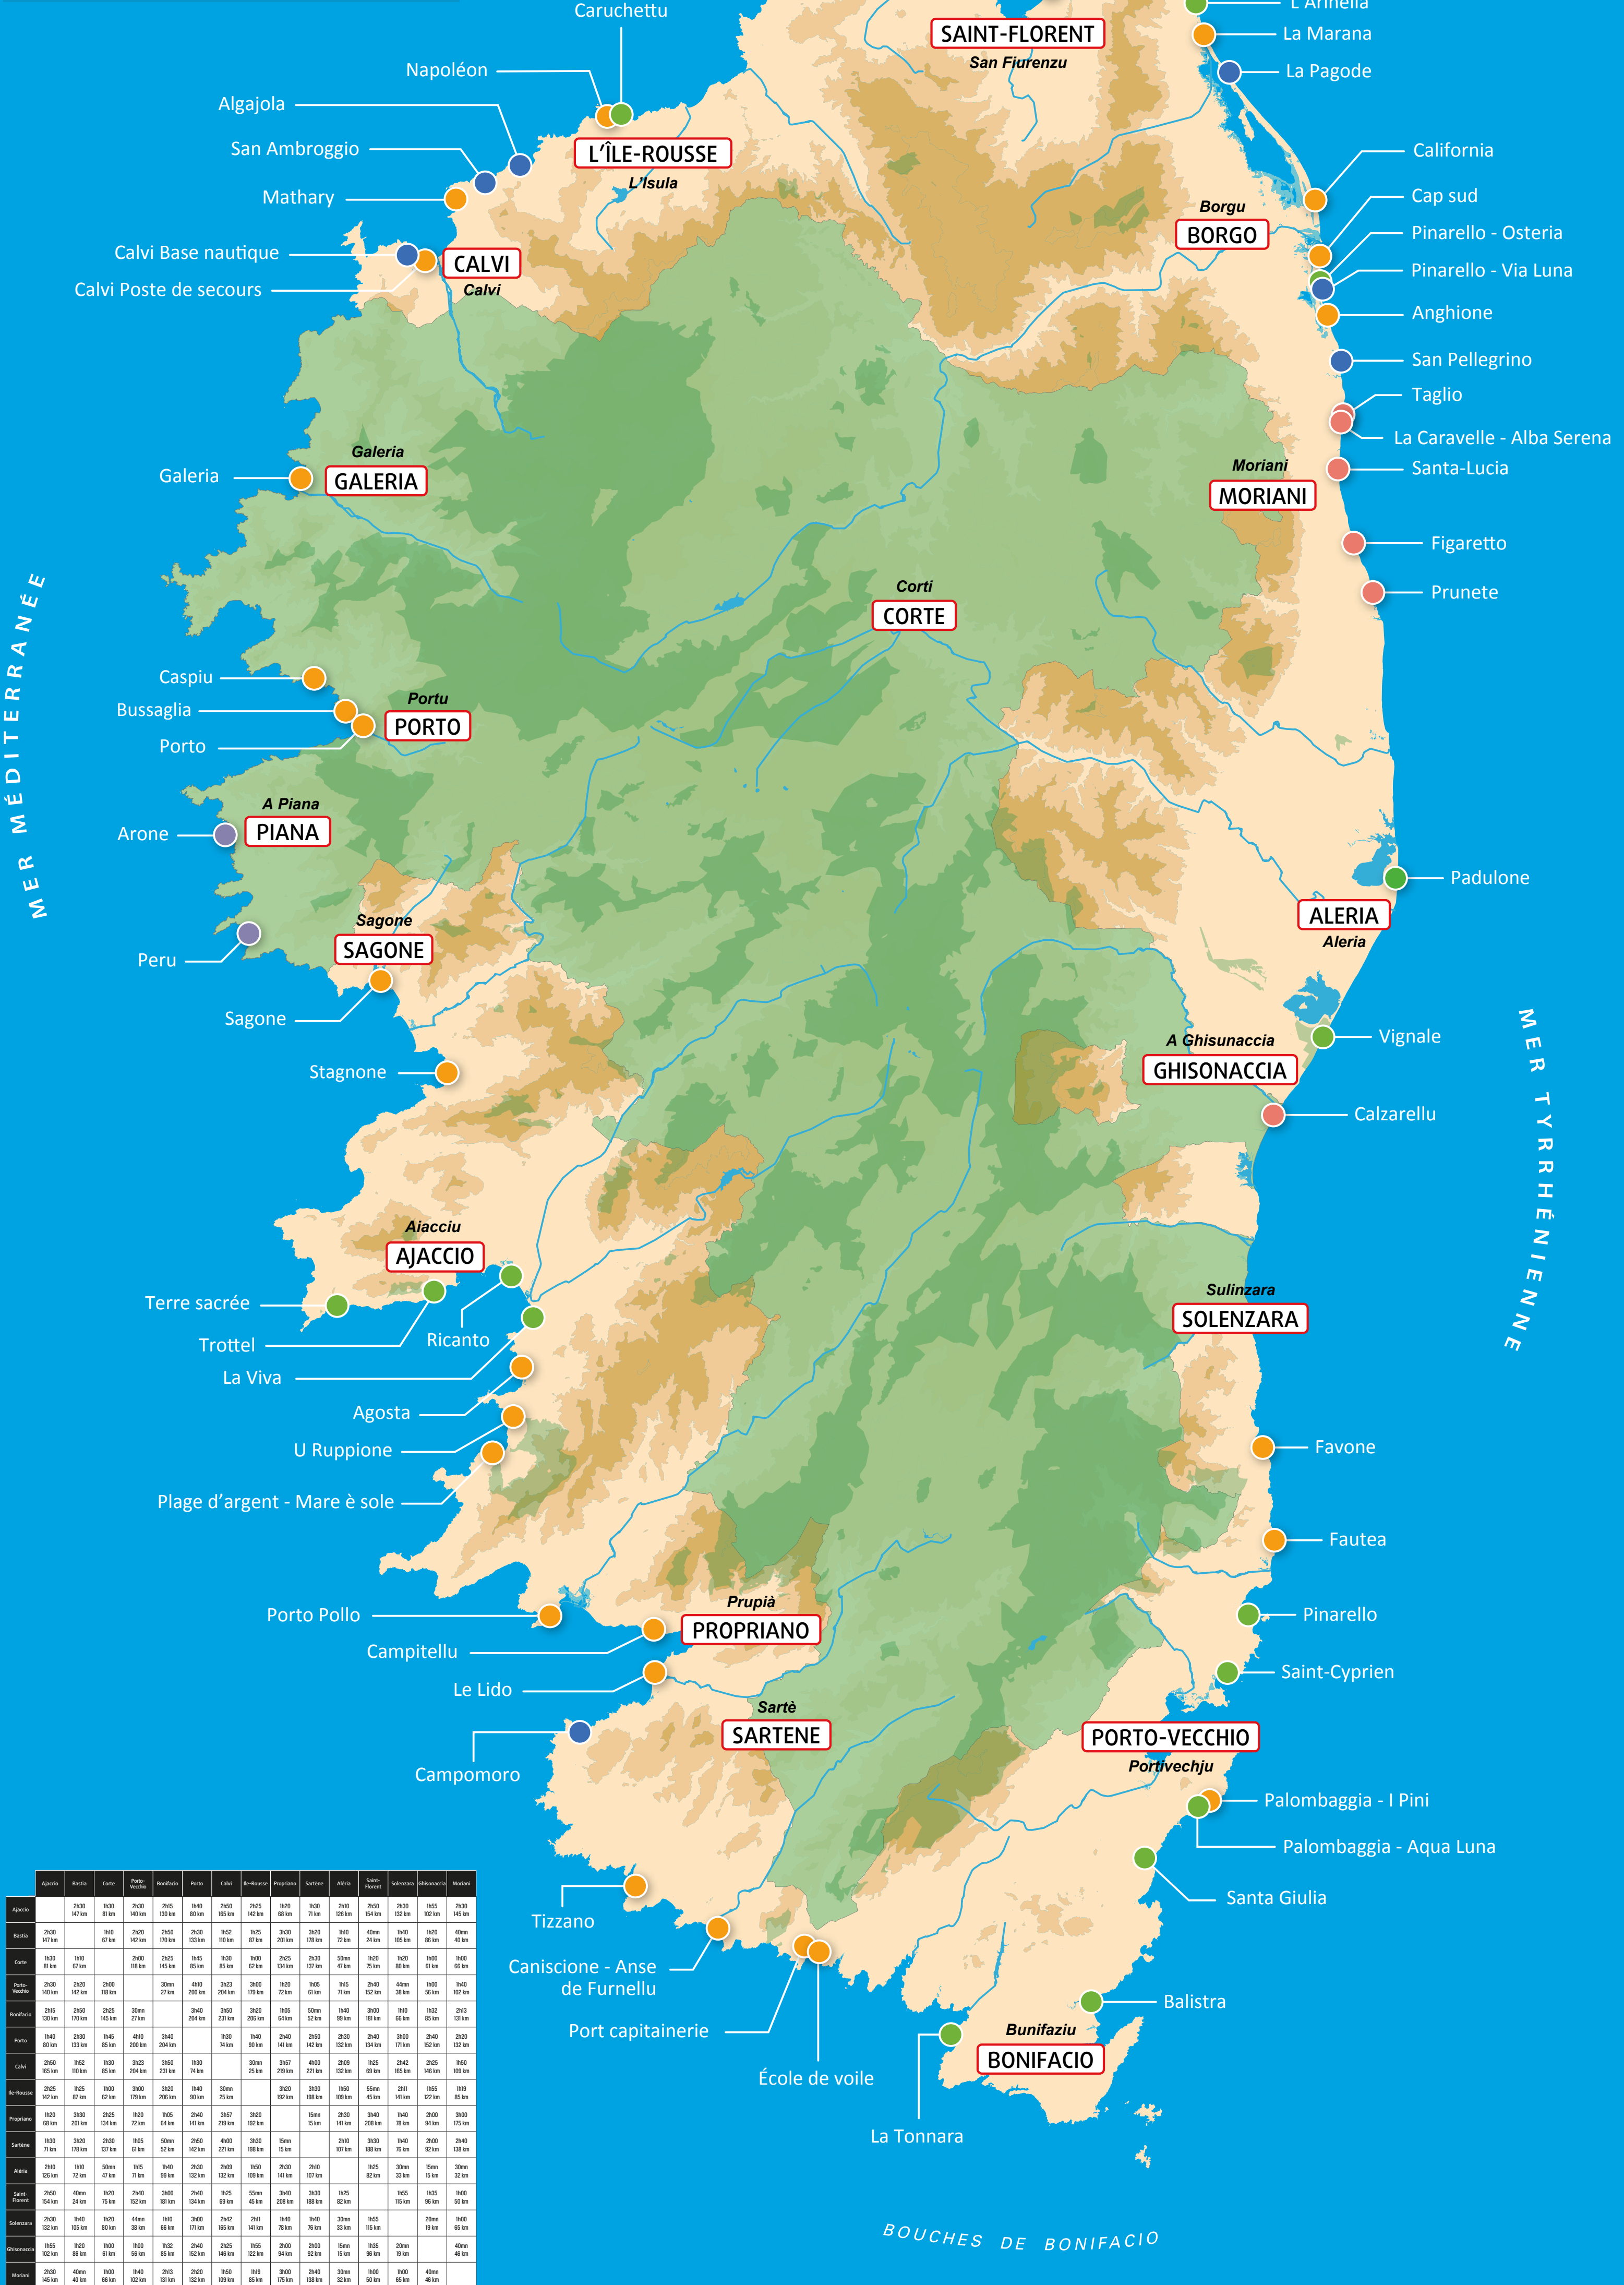

UNA PIAGHJA PER TUTTI*

	Classement	Tapis	Fauteuil	WC PMR	120 jours
	Niveau 1	X			
	Niveau 2	X	X		
	Niveau 3	X	X	X	
	Niveau 4	X	X	X	X

Plage avec accès PMR non classée

* Une plage pour tous